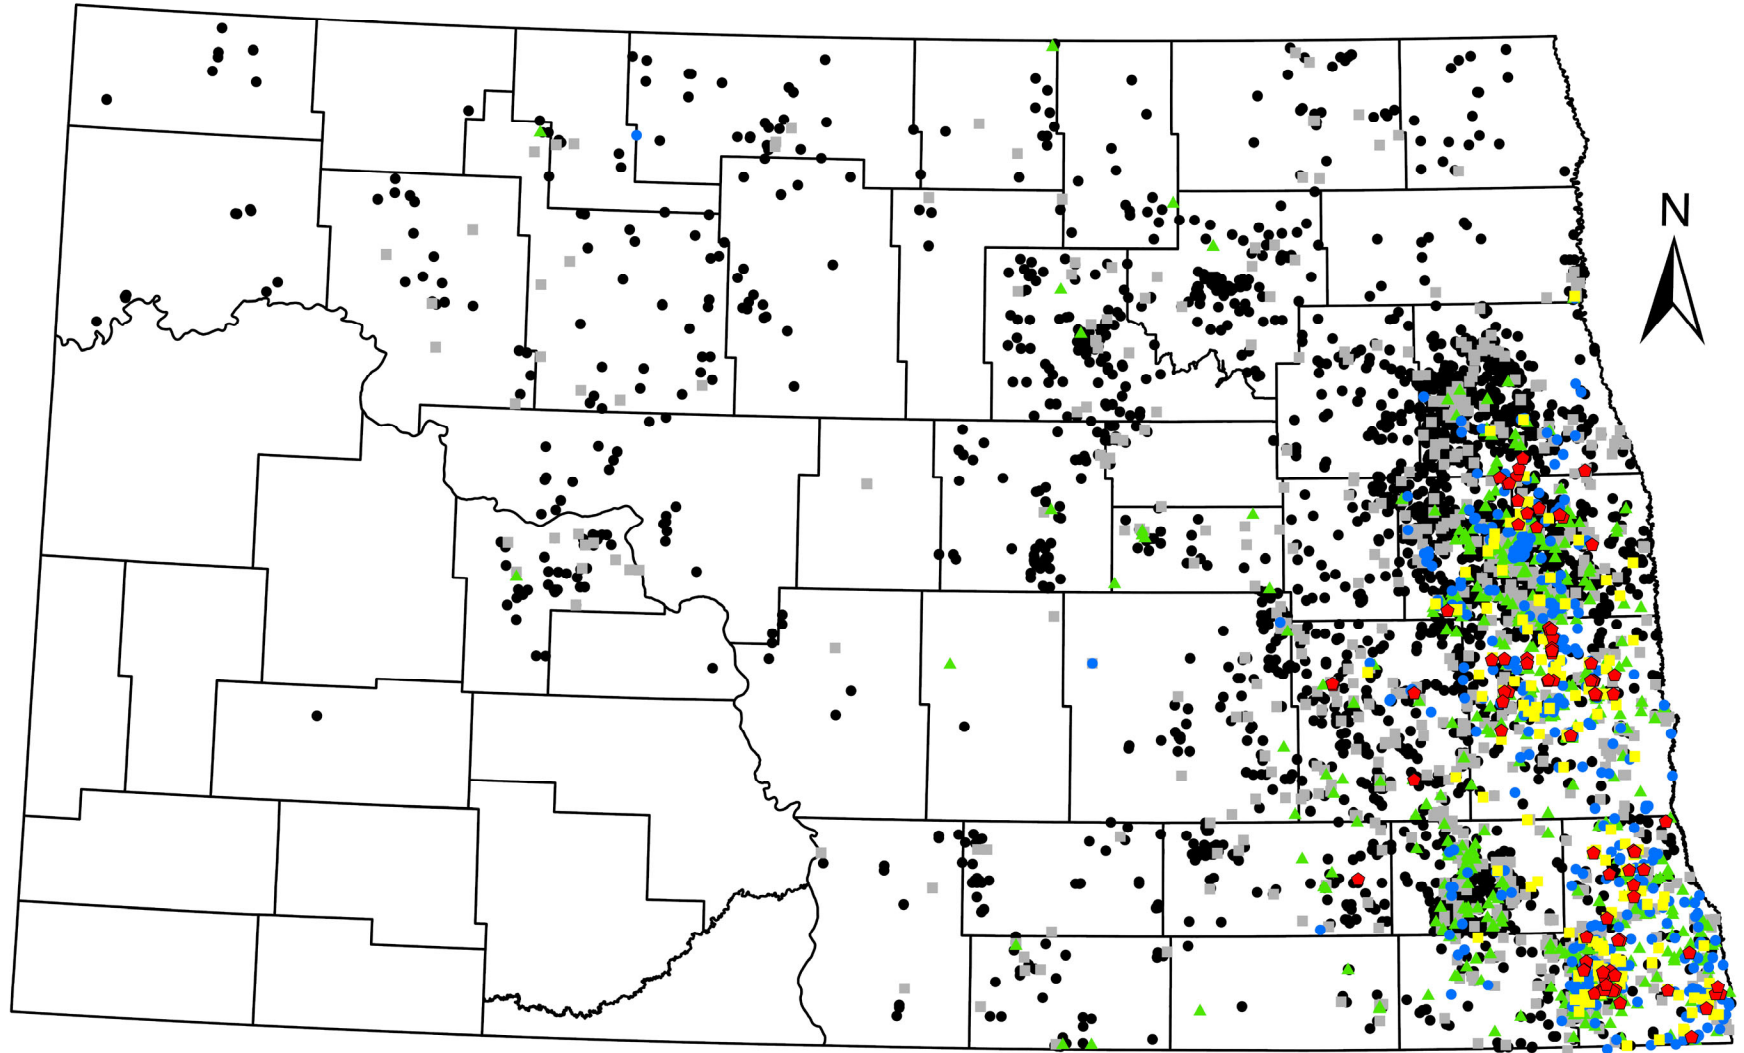

# ND SCN Survey 2013-2023

Nematode (eggs/100cc)

- |            |               |
|------------|---------------|
| ● 0        | ● 2001-10000  |
| ■ 1-200    | ■ 10001-20000 |
| ▲ 201-2000 | ◆ > 20000     |

0 25 50 100 Miles